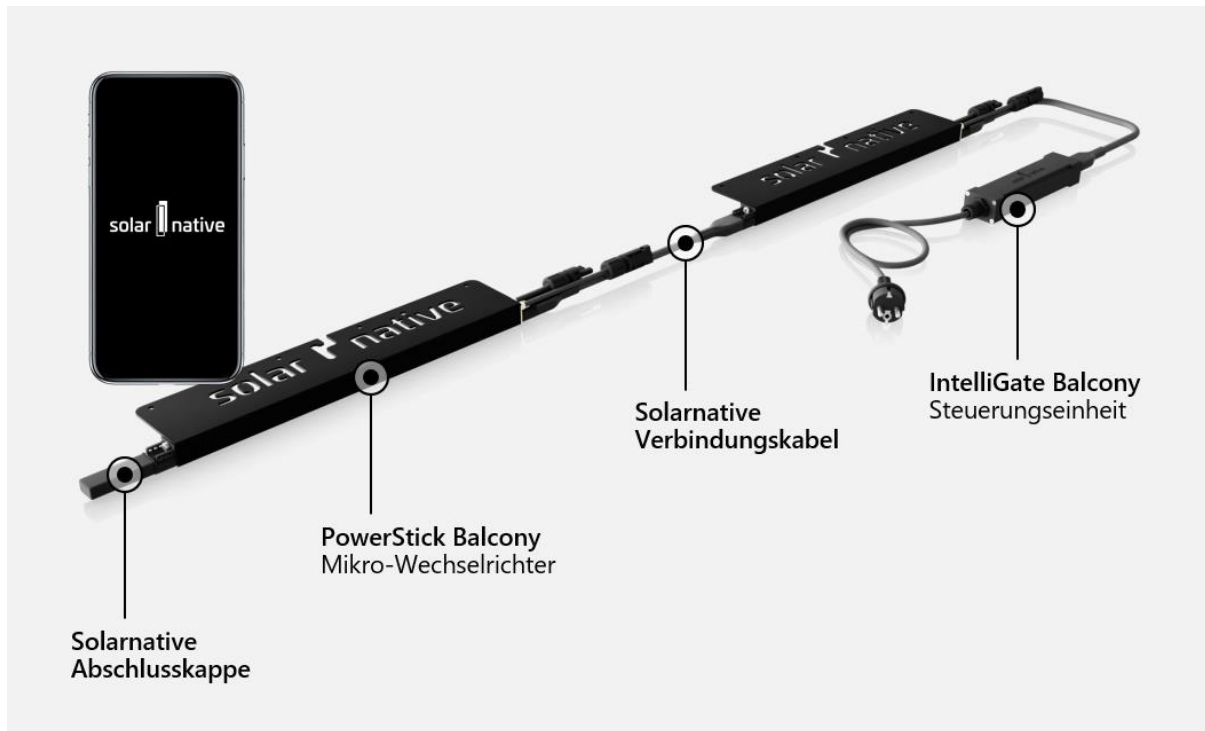

IntelliGate Balcony

Steuerungseinheit für Ihr PV-Balkonkraftwerk

Das Solarnative IntelliGate Balcony überwacht und steuert Ihre Balkon-PV-Anlage und stellt sicher, dass Ihr System den lokalen Vorschriften entspricht, während zugleich der Energieertrag maximiert wird.

Entwickelt und produziert in Deutschland

DSGVO-konform, Datenspeicherung auf deutschen Servern

Technische Daten

Anschluss		IGB-10
Wechselrichter	Solarnative AC-Stecker für Verbindungskabel Balcony	
Max. Eingangsstrom	6 A, selbstregulierendes System, max. Einspeiseleistung einstellbar	
Netzanschluss	Schukostecker, inkl. 0,5 m Kabel	
Bemessungsspannung / Netzfrequenz	230 V / 50 Hz	
Überspannungskategorie	II	

Aufbau PV-System Balcony

Illustration: Beispielhafter Aufbau mit zwei PV-Modulen

Hinweis: Zur besseren Veranschaulichung des Aufbaus wurden die Größenverhältnisse der Produkte verändert.

System	Solarnative Balcony-System
Max. Strom pro System	6 A
Anzahl von Wechselrichtern pro System	40, typisch: 1 bis 5 Wechselrichter. Selbstregulierendes System. Max. Einspeiseleistung gemäß lokalen Vorgaben einstellbar. Keine minimale Anzahl von Wechselrichtern.
Systemkomponenten	PowerStick Balcony, Verbindungskabel Balcony, Abschlusskappe, IntelliGate Balcony
Konnektivität	IntelliGate Balcony zu PowerStick Balcony: Powerline Kommunikation IntelliGate Balcony zu Cloud Server: Wi-Fi